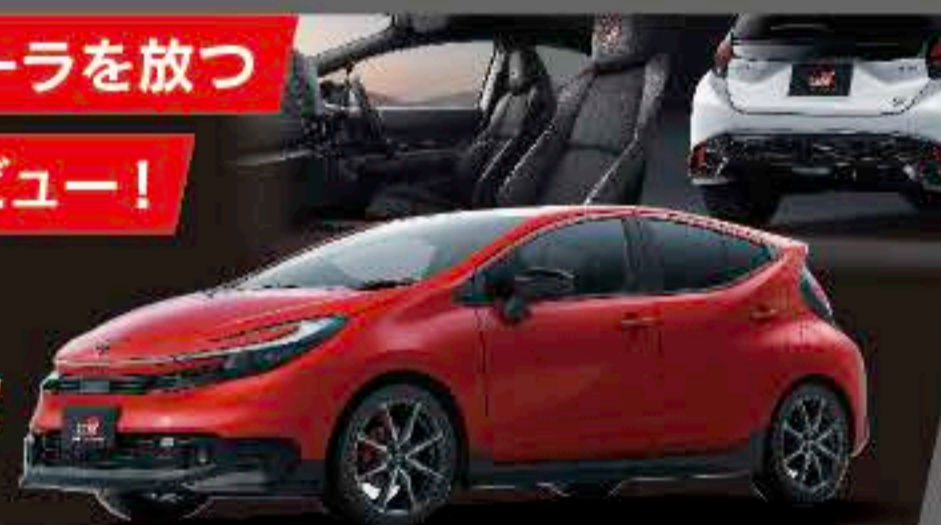

特別仕様車 デビュー!

ハイブリッド
特別仕様車 Z "Adventure"
[1.8L+モーター・ハイブリッド・2WD]
車両本体価格(消費税込) **3,663,000円**
ポアーカーの特別限定色ブラック×アーバンカーキ(85,000円)、パワルーフ(110,000円)、アダプティブハイビームシステム(51,700円)のメーカーオプションは価格に含まれておりません。
5%オフから
60回(5年)お支払い 月々 **9,900円**
[実質年率5.1%]
◇車両本体価格……3,663,000円 ×48回
◆諸料(販売店税)……1,200,000円 ◆諸料お支払い額
◆登録お支払い額(10ヶ月) 14,019円 ①指定で選べるクルマにお乗り換え 0円
◆ボーナス月お支払い額……120,000円 ②クルマをご売却……0円
(1月5日、8月5日) ……120,000円 ③このクルマをお支払い上げ 1,245,420円
お支払い総額(③の場合) 4,134,639円

カローラクロスは 車両本体価格(消費税込) 2,981,000円より

NEW COROLLA CROSS

冒険心をくすぐる、力強いフロントフェイス
個性あふれるアイテムをまとった、特別なカローラクロス

主な特別装備

- ラジエターグリル(専用デザイン/メテオコート)
- グリルモール(ブラック)
- フロントバンパーアガーニッシュ(メタルストリームメタリック)
- ブラックエンブレム(フロント/リア)

- 215/60R17タイヤ&17×6HJアルミホイール(マットグレーメタリック塗装)
- リアバンパーアガーニッシュ(メタルストリームメタリック)
- ハイブリッドシンボルマーク(ブラック)
- シート表皮(合成皮革+ファブリックシート)
- シート色(ミネラル)

BODY COLOR

ブラック×フチナホワイトパールマイカ
特別限定色(メーカーオプション)
ブラックマイカ
ブラック×アーバンカーキ
特別限定色(メーカーオプション)
ブラック×マッドバス
特別限定色(メーカーオプション)

クラストップレベルの大容量*
5名乗車時でも、
荷物をたっぷり収納できます SEAT ARRANGE

リヤシート片側倒し時
リヤシート両側倒し時

*1.コンパクトSUVクラスでの比較、2021年9月現在、トヨタ自動車(株)調べ。

パノラミックビューモニターやステアリングヒーターなど
人気の装備を標準化! より魅力が増した「Zグレード」!

ハイブリッド
Z [1.8L+モーター・ハイブリッド・2WD] 車両本体価格(消費税込) **3,613,500円**

心地よさの質が上がる、それが日常になっていく

心にゆとりをもたらす
上質で快適な室内空間

NEW AQUA

スポーティなオーラを放つ

GR SPORT デビュー!

ハイブリッド
GR SPORT [1.5L+モーター・ハイブリッド・2WD]
車両本体価格(消費税込) **3,238,400円**
ポアーカーのエモーションレッドII(85,000円)のメーカーオプションは価格に含まれておりません。