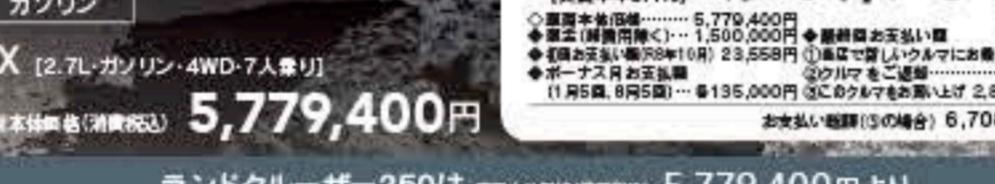

道を超える。時を越える。

NEW LAND CRUISER "250" DEBUT!

ボディカラー
プラチナホワイトパールマイカ (メーカーオプション)
アッシュ
アチャードブラックマイカ
オキサイドブロンズメタリック
スモークブルー

ボディカラー
プラチナホワイトパールマイカ (メーカーオプション)
アッシュ
アチャードブラックマイカ
オキサイドブロンズメタリック
スモークブルー

この時代だから、実用派のBEV (電気自動車)

NEW bZ4X TOURING DEBUT

電気自動車
Z [モーター・電気自動車・4WD]
車両本体価格 (消費税別) 6,400,000円

ボディカラー
プラチナホワイトパールマイカ (メーカーオプション)
アッシュ
アチャードブラックマイカ
オキサイドブロンズメタリック
スモークブルー

どんな場所でも、美しいBEV (電気自動車)へ

NEW bZ4X

電気自動車
Z [モーター・電気自動車・FWD]
車両本体価格 (消費税別) 5,500,000円