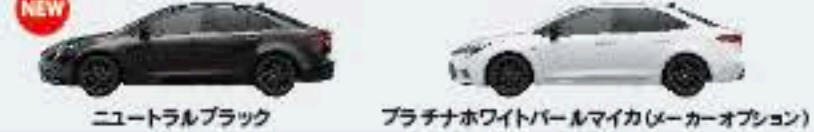

カローラツーリングは 車両本体価格(消費税別) 2,447,500円より

BODY COLOR

引き締まったフロントフェイスで
一段とスポーティに。
運転の楽しさが伝わってくる
上質な空間で
毎日が特別に満たされていく。

専用デザインフロントバンパー
-カローラツーリング/ニュートラルブラック
-カローラ/ボディカラー同色

専用チューニング
サスペンション(2WDのみ) 215/45R17タイヤ&17x7J
アルミホイール(ブラック塗装)

60周年ロゴステッカー
(フロントフェンダー〔左右〕) アルミメダル

フロントスポーツシート(合成皮革+プランノープ®)
-カローラツーリング/シートカラーはブラック×ダークグレー
-カローラ/シートカラーはミッドグレー×ブラック

NEW COROLLA

カローラ60周年記念 特別仕様車 **ACTIVE SPORT**

SPORTY DRIVING

足まわりをチューニングし、専用サスペンションによって
ドライビングの喜びをさらに高めました。

ハイブリッド

特別仕様車 ACTIVE SPORT
[1.8L+モーター・ハイブリッド・2WD]

車両本体価格(消費税別) **3,231,800円**

ボディカラー フラチナホワイトパールマイカ(33,000円)
ボアイクルー 特別限定色ニュートラルブラック×アッシュ
(55,000円)のメーカーオプションは価格に含まれておりません。

5%オフから

月々9,500円
×48回
60回(5年)お支払い額【実質年率5.1%】
◆車両本体価格………3,231,800円 ◆登録料お支払い額
◆税金(車検代等)………1,200,000円 ◆保険料お支払い額
◆リースお支払い額(10年) 12,840円 ①最低で乗り出しからにお支払い換え 0円
②クルマをこまめに更新 0円
③リース月お支払い額 ……100,000円 ④このクルマをお支払い上げ 937,220円
(1月5日、1月5日) ……100,000円 ⑤このクルマをお支払い上げ 937,220円
お支払い総額(③の場合) 3,605,869円

カローラは 車両本体価格(消費税別) 2,380,400円より

BODY COLOR

COROLLA MIE CARLINEUP

試乗車を豊富にご用意しております！ 試乗車一覧は
上質な走りをぜひご体感ください コチラ

Freedom & Joy

どこに暮らしていても、誰でも、自由な移動を楽しみ、生活が彩られていく。「Freedom & Joy」という新たな価値を。

どこへでも行ける、理由がある。

ランドクルーザーならではの悪路走破性と、くすぐい曲がる優れた自動性を再立。