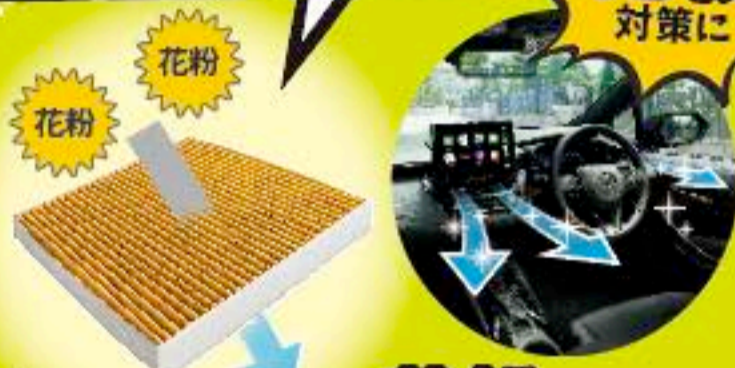

ご成約特典

期間中、ヨコハマタイヤ4本セットをご成約の方に
シャーリングタオルプレゼント!

※数に限りがございますのでお早めにご来店!

写真はイメージです

詳しくはスタッフまでおたずねください

この機会をお見逃しなく!

DONT MISS IT!

おトクな決算その3

クリーンエアフィルター
プレミアム特別販売

車内の花粉対策に!

エアコンから入る花粉をカット!

当社通常価格より

※約99%除去

4日間限定 SALE!

10% OFF

詳しくはスタッフまでおたずねください