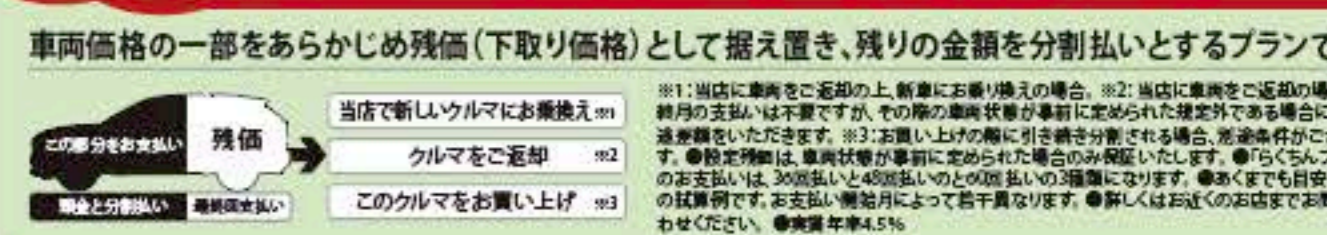

ルーミーは 車両本体価格(消費税込) **1,742,400円**より

月々 **5,200円** ×48回

毎日をさりげなく
オシャレに飾る
特別なアキア

AQUA Raffine

特別仕様車 Z"Raffine"
(1.5L+モーター・ハイブリッド・2WD)
車両本体価格(消費税込) **2,667,000円**

サイドアシスト(プロズメタリック塗装)の純正防眩オプションは別売にさせていただきます。

アキアは 車両本体価格(消費税込) **2,146,000円**より

月々 **7,600円** ×48回

あなたの個性で選べる
3つの特別な
ツートーンカラー

ブロンズをアクセントにして室内もドレスアップ

ラクにかしくく、
クルマが買える!

残価設定型
クレジット
らくちん7プラン

*諸料金は全て消費税(10%)を含む価格です。※税金(消費税、車庫料、登録料、牌照料、リサイクル料金は別)は別途申し受けます。
※保証にはA・B・C・D・E・F・G・H・I・J・K・L・M・N・O・P・Q・R・S・T・U・V・W・X・Y・Zが適用されます。任意でオプションが装着されている場合は別途お見積りさせていただきます。
※保証の内容は2025年3月現在の車両本体価格です。ボディカラーおよび内装は任意の仕様で、オプションの装着で異なったり見えないことがあります。

おトクな決算その2

決算タイヤ祭り 3/30まで

夏タイヤに付け替えの季節!

新しいタイヤにしませんか?

買い替えるなら、今!

タイヤ4本セットが **特別価格**

さらに
タイヤ組み替え **工賃半額**
パンク保証付

※当社でタイヤをお買い上げいただいた方に限ります