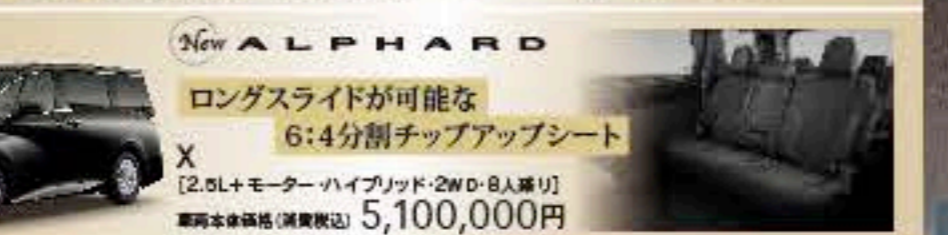

ヤリスコロスは 車両本体価格(消費税込) **2,046,000円**より

黒をまとった特別なYARISで、
アクティブ&スポーティな毎日。

主な特別装備

ボディカラー
特別限定色
ブラック×プラチナホワイトパールマイカ (メーカーオプション)
ブラック×マシブグレー

NEW YARIS

特別仕様車 Z"URBANO"
(1.5L+モーター・ハイブリッド・2WD)
車両本体価格(消費税込) **2,689,500円**
ボディカラー 特別限定色 ブラック×プラチナホワイトパールマイカ
(2,900円) / ボディカラー ブラック×マシブグレー (700円) / 太陽センサー
カメラの純正防眩オプションは別売にさせていただきます。

その一歩先をゆく
ラグジュアリー。

NEW ALPHARD

8人乗りのXグレード誕生

X (2.5L+モーター・ハイブリッド・2WD・8人乗り)
車両本体価格(消費税込) **6,350,000円**

アルファードは 車両本体価格(消費税込) **5,100,000円**より

乗り込んだ瞬間に分かる、落ち着いたシックな大人の空間。

物語は、新しくつづく。
HARRIER

Z (2.0L・ガソリン・2WD)
車両本体価格(消費税込) **4,038,000円**