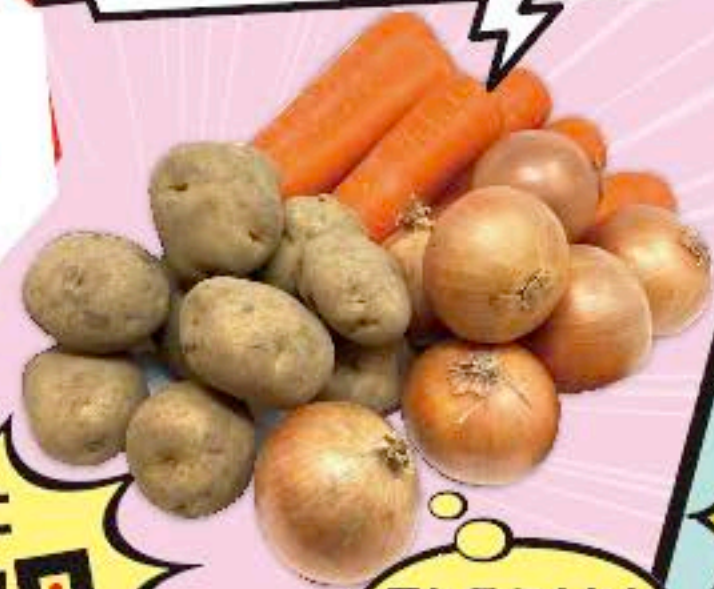

うまい棒
10本
数に限りがございますので
お早めにご来店ください!

9日間限定!

決算 PRESENT

ご来場のお客様に

玉ねぎ、にんじん
じゃがいも
写真はイメージです

お子様には