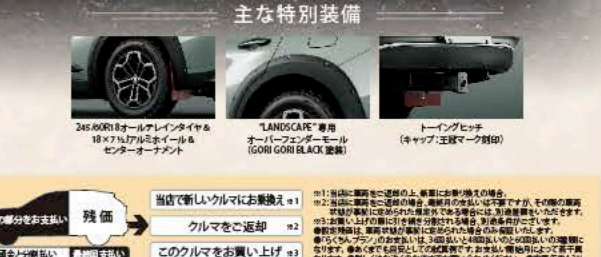

※価格は全て消費税(10%)をきり増した価格です。※税金(消費税率)・保険料(登録等に付する費用)、リサイクル料金は別途申し添えます。※価格ははスパアタイヤ又は1inch増減ネット、タイヤ交換工具を含みます。付属品、オプションは含まれておりませんので別途申し添えます。※販売場内には2024年5月現在の車検時最新価格です。車検日や納期は異なる場合があります。詳しくはスタッフにおたずねください。