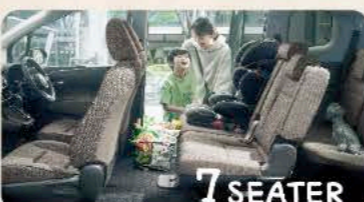

いいことできた! シエンタ!

NEW sienta DEBUT!

みんなに心地よく、ちゃんと頼もしく。
トヨタ最小ミニバンとして、家族のためにできること。
四角くて丸い、やさしいクルマ、シエンタが新しくなりました。

使う楽しさを広げた、くつろぎのインテリア。子育て家族にもやさしい設計です。