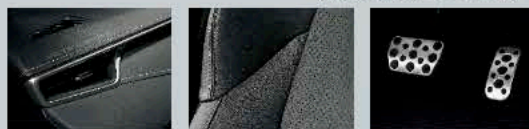

合成皮革巻きインストルメントパネル(ACTIVE SPORT ロゴマーク付)   フロントスポーツシート(合成皮革+プランノープ)   アルミベダル

除電スタビライジングプラスシート(運転席)
10.5インチディスプレイオーディオ(コネクティッドナビ付) Plus、他