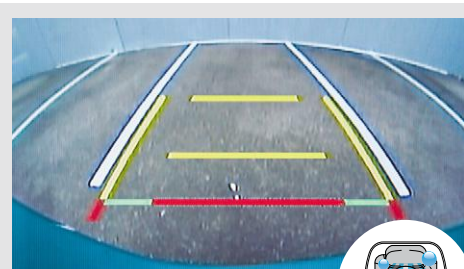

雨滴除去機能 作動イメージ
【使用后】

●リヤワイパー作動開始時にシフトをR(リバース)に入れると、カメラレンズの雨滴をエア（空気圧）で吹き飛ばします。ただし、リヤワイパー連続運転中は一度リヤワイパーのOFF-ON操作が必要です。