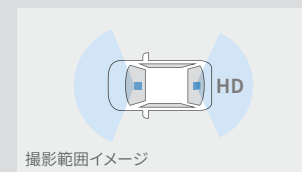

▶専用の後方録画用HDカメラをプラスして、高画質な後方映像を録画。

後方録画用HDカメラ

フロントカメラ

カメラ別体型ドライブレコーダー(ディスプレイオーディオ・ベーシックナビ連動タイプ)

リヤ(後方HDカメラ録画映像)

撮影範囲イメージ

後方録画用HDカメラ取り付け例

【前方映像】 標準機能 販売店装着オプション