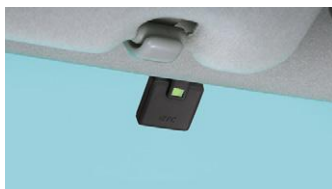

ETC

本体装着例

ETCアンテナ装着例

本体装着例

ETCアンテナ装着例

カード有効期限も音声案内。ボイス機能搭載ETC。

**015 ETC車載器(ビルトイン)ボイスタイプ**  
**14,300円(消費税抜き13,000円) 1.4H(UUFX)**

※価格にセットアップ費用は含まれておりません。