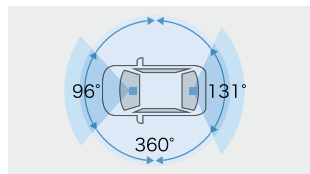

TZ DRIVE RECORDER

【基本機能】

360°カメラ	360万画素	フロント/リア	各200万画素	HDR/WDR機能*1
GPS/Gセンサー		夜間撮影◎(赤外線LED搭載)		常時録画/イベント録画
駐車時録画*2		全周囲+前後方録画		2.7インチ液晶

701 360°カメラ+リアドライブレコーダー

TZ-DR300 [メーカー]:カーメイト

70,180円(消費税抜き63,800円) 2.6H <4113>

- ●360°全周囲に加え、前後方を同時に録画。
- ●駐車中も360°+前後方を記録。

[保証]TZ用品:3年間

撮影範囲イメージ

【基本機能】

フロント400万画素	リア/車内	各200万画素	HDR/WDR機能*3
GPS/Gセンサー	夜間撮影◎(ナイトモード搭載)		常時録画/イベント録画
駐車時録画*2	前後方+車内録画		安全運転支援機能*4

702 前後方3カメラドライブレコーダー

TZ-DR500 [メーカー]:日本電機サービス

49,830円(消費税抜き45,300円) 2.9H <412D>

1. ●前方・後方・車内を3つのカメラで同時録画。
   - ●画像補正機能の搭載で夜間もしっかり記録。
   - ●駐車中も3台のカメラで同時に撮影。
   - ●安全運転支援機能でドライブをサポート。
2. [保証]TZ用品:3年間

*1.フロントカメラのみ。360°カメラはWDR機能、リアカメラはHDR機能となります。 *2.駐車時の長時間の録画は、車両バッテリーの寿命を短くすることがあります。駐車時の設定時間は、1時間以下を目安としてください。また、バッテリーの定期的な点検をお願いします。 *3.フロントカメラのみ。リア/車内カメラはWDR機能となります。 *4.詳細につきましては(<https://toyota-mp.co.jp/shohin/tz/>)にてご確認ください。 ■取付け位置は車種により異なります。 ■録画イメージの写真は当該車両とは異なります。

※検査標章などの装着物の位置、オプション製品の取付などによってはドライブレコーダーが装着できない場合がございます。詳しくは販売店におたずねください。

■本製品使用時は必ず本カメラ専用のmicroSDカードを使用してください。専用品以外のmicroSDカード使用における動作不良等については、一切の責任を負いかねます。 ■本製品の近くにGPS機能を持つ製品やVICS受信機を設置しないでください。誤作動を起こす可能性があります。 ■地デジ等のアンテナ近くには設置しないでください。テレビの受信感度の低下・チラツキ・ノイズの原因となる可能性があります。 ■一部の車種および地域や周波数によっては、AMラジオにノイズが入る可能性があります。 ■本カタログ掲載内容は2024年11月現在の情報であり、モデルチェンジ等により予告なく変更や販売終了となることがございます。予めご了承ください。 ■安全運転支援機能は、運転者の負担軽減が目的であり、全ての周辺状況、走行状態を判断することはできません。また事故を未然に防ぐ機能ではありません。 ■その他、PSに掲載のドライブレコーダー注意事項をご確認ください。 ■商品の詳細につきましては(<https://toyota-mp.co.jp/shohin/tz/>)にてご確認ください。

000 トヨタ純正用品 トヨタ自動車(株)の取り扱い商品 000 TZ用品 トヨタモビリティパーツ(株)の取り扱い商品