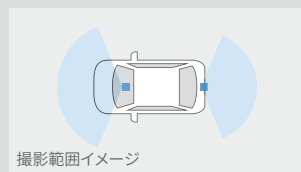

※フィッティングキットを含む価格です。 ※本体は、運転席アンダーパネルへの装着となります。 ※画面はハメ込み合成です。また、画面はイメージで実際とは異なる場合があります。 [保証] トヨタ純正用品:3年間6万km

▶工場装着のバックカメラを利用して、後方映像を録画。

バックカメラ利用

フロントカメラ

カメラ別体型ドライブレコーダー(ディスプレイオーディオ・ベーシックナビ連動タイプ)

リヤ(バックカメラ録画映像)