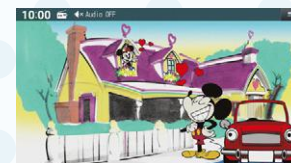

着せ替えキットでできること

1 メニュー画面などいろいろなシーンに
ミッキーとミニーが登場

ウェルカムメッセージ(地図画面表示時)

車両停車時や
エンディングなどでも
ミッキーとミニーが登場します。

2 オーディオブック*
再生機能追加