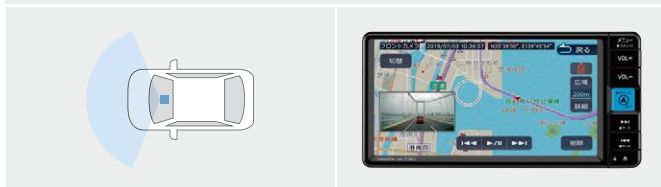

## DRIVE RECORDER

フロントカメラ

撮影範囲イメージ

ディスプレイオーディオやナビの大きな画面ですぐに再生

標準機能 販売店装着オプション

フルHD/200万画素	HDR機能	GPS/Gセンサー	車載機連動機能
常時録画/イベント録画	駐車時録画	周辺環境録画	静止画記録