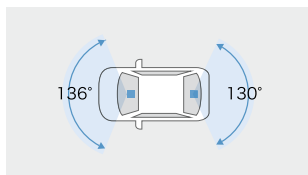

TZ DRIVE RECORDER

【基本機能】

フロント 200万画素	リヤ 200万画素	HDR/WDR機能*1
GPS/Gセンサー	夜間撮影◎(高感度センサー)*2	常時録画/イベント録画
駐車時録画*3	前方・後方録画	安全運転支援機能*4

703 前後方2カメラドライブレコーダー

TZ-DR210 [メーカー]:コムテック

44,220円(消費税抜き40,200円) 2.4H (4127)

- ●2台のカメラで前方・後方を同時に録画。
- ●前後ともにHDR機能で夜間映像もキレイ。
- ●後方からのあおり運転対策に。
- ●車上荒らしや当て逃げ対策に。

[保証]TZ用品:3年間

撮影範囲イメージ

【基本機能】

フロント/リヤ 各200万画素	電子インナーミラー機能	HDR機能
GPS/Gセンサー	夜間撮影◎(ナイトクリアver2搭載)	常時録画/イベント録画
駐車時録画*3*5	前後方録画	安全運転支援機能*4

704 電子インナーミラー型ドライブレコーダー

(前後方カメラ)TZ-D203MW [メーカー]:セルスター工業

駐車監視無し
59,400円(消費税抜き54,000円) 3.2H (4105)

駐車監視有り
65,381円(消費税抜き59,437円) 3.6H (4103) + (4191)*6

- ●後部座席の同乗者などで後方が見えにくい場合でも映像表示で視界を確保。
- ●前方・後方の2つのカメラで同時録画。あおり運転や追突事故もしっかり記録。
- ●高画質カメラを採用し、夜間もクリアに映像表示・記録。

[保証]TZ用品:3年間

*1.リヤカメラはHDR機能のみとなります。 *2.リヤカメラのみ搭載となります。 *3.駐車時の長時間の録画は、車両バッテリーの寿命を短くすることがあります。駐車時の設定時間は、1時間以下を目安としてください。また、バッテリーの定期的な点検をお願いします。 *4.詳細につきましては[(https://toyota-mp.co.jp/shohin/tz/)](https://toyota-mp.co.jp/shohin/tz/)にてご確認ください。 *5.駐車時録画は「駐車監視有り」のみ対応。 *6.常時電源コード(追工コード:4191、品番:496288602041、型番:GDO-41)5,981円(消費税抜き5,437円)を含む価格です。 ■取付け位置は車種により異なります。 ■写真は当該車両とは異なります。また録画映像はイメージで実際とは異なる場合があります。

※検査標章などの装着物の位置、オプション製品の取付などによってはドライブレコーダーが装着できない場合がございます。詳しくは販売店におたずねください。