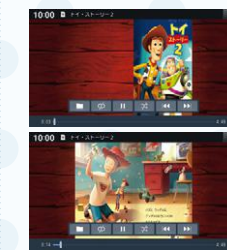

ミッキー&ミニーデザインに着せ替えて  
カーライフをもっと楽しく!

着せ替えキットでできること

1 メニュー画面などいろいろなシーンに  
ミッキーとミニーが登場

ウェルカムメッセージ(地図画面表示時)

車両停車時や  
エンディングなどでも  
ミッキーとミニーが登場します。

2 オーディオブック\*  
再生機能追加

再生動画

\*再生時は、ナビ着せ替えキット(ミッキー&ミニー)のSDカード挿入が必要です。