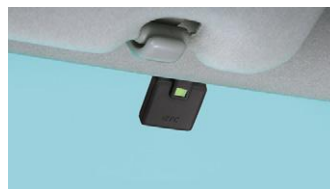

ETCアンテナ装着例

ナビ連動で情報表示。高速道路の交通情報をキャッチ。ナビ画面に表示、お知らせします。

013 ETC2.0ユニット(ビルトイン)ナビ連動タイプ

20,350円(消費税抜き18,500円) 0.7H(UUCX)

〔設定〕販売店装着オプションナビ付車、ドラレコセット 002 005 付車

※価格にセットアップ費用は含まれておりません。

※写真は当該車両とは異なります。

※新しいセキュリティ規格に対応しています。

[保証]トヨタ純正用品:3年間6万km