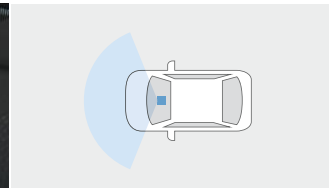

[保証] トヨタ純正用品:3年間6万km

本体取り付け例

本体取り付け例

撮影範囲イメージ

標準機能 ■ 機能なし

フルHD/200万画素	HDR機能	GPS/Gセンサー	車載機連動機能
常時録画/ イベント録画*2	駐車時録画	周辺環境録画	静止画記録