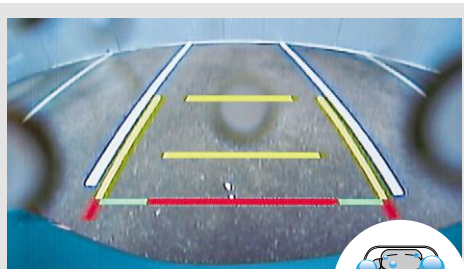

[保証]トヨタ純正用品:3年間6万km

雨滴除去機能 作動イメージ  
【使用前】

雨滴除去機能 作動イメージ  
【使用后】

●リヤワイパー作動開始時にシフトをR(リバース)に入れると、カメラレンズの雨滴をエア（空気圧）で吹き飛ばします。ただし、リヤワイパー連続運転中は一度リヤワイパーのOFF-ON操作が必要です。

工場装着バックカメラに後付け装着例