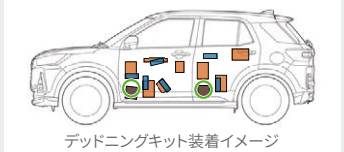

デッドニングキット装着イメージ

- 遮音用クッション(遮断する)
  スピーカーとドアの間を埋めることで、余計な音を遮断し、
  スピーカーの音が逃げることを防止します。

- 反射防止マット(反射を防止する)
  スピーカー背面に貼って、不要な音の反射を防止し、
  こもらないようにします。

- 吸音シート(吸音する)
  ドアに貼りつけて不要な音を吸収し、音をクリアに
  届けます。

- 防振シート(防振する)
  ドアに貼りつけて余計な振動を抑え、ビビリ音などの
  不要な音を抑えます。