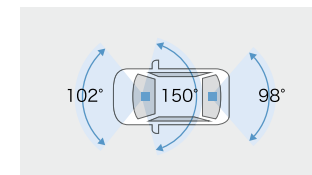

撮影範囲イメージ

*1.フロントカメラのみ。360°カメラはWDR機能、リアカメラはHDR機能となります。 *2.駐車時の長時間の録画は、車両バッテリーの寿命を短くすることがあります。駐車時の設定時間は、1時間以下を目安としてください。また、バッテリーの定期的な点検をお願いします。 *3.フロントカメラのみ。リア/車内カメラはWDR機能となります。 *4.詳細につきましては(<https://toyota-mp.co.jp/shohin/tz/>)にてご確認ください。 ■取付け位置は車種により異なります。 ■録画イメージの写真は当該車両とは異なります。

※検査標章などの装着物の位置、オプション製品の取付などによってはドライブレコーダーが装着できない場合がございます。詳しくは販売店におたずねください。

■本製品使用時は必ず本カメラ専用のmicroSDカードを使用してください。専用品以外のmicroSDカード使用における動作不良等については、一切の責任を負いかねます。 ■本製品の近くにGPS機能を持つ製品やVICS受信機を設置しないでください。誤作動を起こす可能性があります。 ■地デジ等のアンテナ近くには設置しないでください。テレビの受信感度の低下・チラツキ・ノイズの原因となる可能性があります。 ■一部の車種および地域や周波数によっては、AMラジオにノイズが入る可能性があります。 ■本カタログ掲載内容は2024年11月現在の情報であり、モデルチェンジ等により予告なく変更や販売終了となることがございます。予めご了承ください。 ■安全運転支援機能は、運転者の負担軽減が目的であり、全ての周辺状況、走行状態を判断することはできません。また事故を未然に防ぐ機能ではありません。 ■その他、PSに掲載のドライブレコーダー注意事項をご確認ください。 ■商品の詳細につきましては(<https://toyota-mp.co.jp/shohin/tz/>)にてご確認ください。

000 トヨタ純正用品 トヨタ自動車(株)の取り扱い商品 000 TZ用品 トヨタモビリティパーツ(株)の取り扱い商品

0.0H は標準取付時間です。作業時間に応じた取付費が別途必要となります。価格は取付費を含まない各事業者の希望小売価格(消費税10%込み)24年11月現在のものと参考価格です。価格、取付費は販売店が独自に定めておりますので、詳しくは各販売店におたずねください。

■装着用品/パーツ製造事業者:<純正用品>トヨタ自動車株式会社 <TZ>巻末をご覧ください。 ■(限定)のない商品は、全車型に適用です。※商品に関するお問い合わせ先・注意事項については巻末をご覧ください。