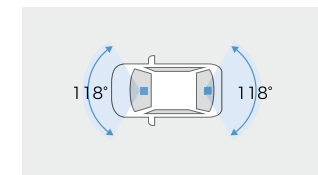

- 後部座席の同乗者などで後方が見えにくい場合でも映像表示で視界を確保。
- 前方・後方の2つのカメラで同時録画。あおり運転や追突事故もしっかり記録。
- 高画質カメラを採用し、夜間もクリアに映像表示・記録。

[保証]TZ用品:3年間

リヤカメラ録画イメージ

フロントカメラ取り付け例

撮影範囲イメージ

\*1.リヤカメラはHDR機能のみとなります。 \*2.リヤカメラのみ搭載となります。 \*3.駐車時の長時間の録画は、車両バッテリーの寿命を短くすることがあります。駐車時の設定時間は、1時間以下を目安としてください。また、バッテリーの定期的な点検をお願いします。 \*4.詳細につきましては[\(https://toyota-mp.co.jp/shohin/tz/\)](https://toyota-mp.co.jp/shohin/tz/)にてご確認ください。 \*5.駐車時録画は「駐車監視有り」のみ対応。 \*6.常時電源コード(追工コード:4191、品番:496288602041、型番:GDO-41)5,981円(消費税抜き5,437円)を含む価格です。 ■取付け位置は車種により異なります。 ■写真は当該車両とは異なります。また録画映像はイメージで実際とは異なる場合があります。