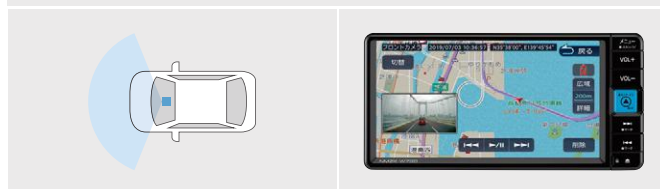

■装着用品・パーツ製造事業者:<純正用品>トヨタ自動車株式会社 <TZ>巻末をご覧ください。■【設定】のない商品は、全車型に適用です。※商品に関するお問い合わせ先・注意事項については巻末をご覧ください。

DRIVE RECORDER

標準機能		販売店装着オプション	
フルHD/200万画素	HDR機能	GPS/Gセンサー	ナビ連動
常時録画/ イベント録画	駐車時録画	周辺環境録画	静止画記録

004 カメラ別体型ドライブレコーダー（ベーシックナビ連動タイプ）