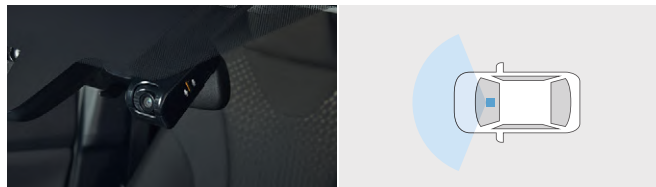

本体取り付け例

本体取り付け例

撮影範囲イメージ

標準機能 機能なし

フルHD/200万画素	HDR機能	GPS/Gセンサー	ナビ連動
常時録画/ イベント録画*1	駐車時録画	周辺環境録画	静止画記録

008 カメラ一体型ドライブレコーダー DRT-H68A

21,450円（消費税抜き19,500円）1.2H（UV0X）

※正常な動作が保証できないため、本製品使用時は必ず本カメラ専用のmicroSDカードを使用してください。 ※写真は当該車両とは異なります。