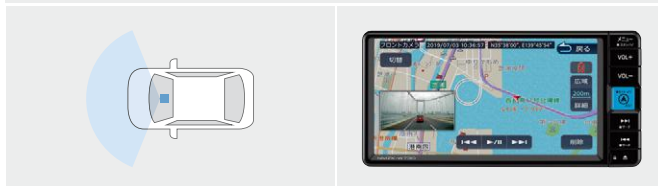

DRIVE RECORDER

標準機能 販売店装着オプション

フルHD/200万画素	HDR機能	GPS/Gセンサー	ナビ連動
常時録画/イベント録画	駐車時録画	周辺環境録画	静止画記録

007 カメラ別体型ドライブレコーダー（ベーシックナビ連動タイプ）

DRN-H72N

【カローラツーリング、カローラスポーツ専用】

※カローラはドラレコセットをご用意。

42,900円（消費税抜き39,000円）1.4H（V0UX）

【設定】ベーシックナビ付車。除くドラレコセット 003 付車

※フィッティングキットを含む価格です。

※本体は、センターコンソールボックス内に装着となります。

※画面はハメ込み合成です。また、画面はイメージで実際とは異なる場合があります。

【保証】トヨタ純正用品:3年間6万km