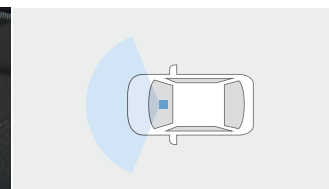

■装着用品・パーツ製造事業者:＜純正用品＞トヨタ自動車株式会社 <TZ><TMP>巻末をご覧ください。 ■〔設定〕のない商品は、全車種に適用です。※商品に関するお問い合わせ先・注意事項については巻末をご覧ください。

本体取り付け例

本体取り付け例

撮影範囲イメージ

標準機能 ■ 機能なし □

フルHD/200万画素	HDR機能	GPS/Gセンサー	ナビ連動
常時録画/ イベント録画*1	駐車時録画	周辺環境録画	静止画記録