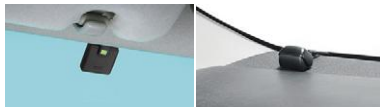

ETCアンテナ装着例 光ビーコンユニット装着例