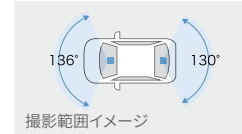

フロントカメラ録画イメージ

リアカメラ録画イメージ

【基本機能】

フロント 200万画素	リア 200万画素	HDR/WDR機能*5
GPS/Gセンサー	夜間撮影◎ (高感度センサー)*6	常時録画/ イベント録画
駐車時録画*2	前方・後方録画	安全運転支援 機能*4

704 前後方2カメラ ドライブレコーダー

TZ-DR210 [メーカー]:コムテック

44,220円(消費税抜き40,200円) <4127>

カローラ 2.4H カローラツーリング、カローラスポーツ 2.8H

[保証] TZ用品:3年間