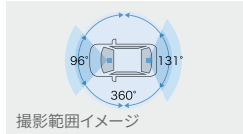

## TZ DRIVE RECORDER

360°カメラ録画イメージ