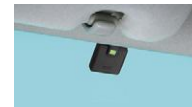

## ETC2.0

本体装着例

ETCアンテナ装着例 光ビーコンユニット装着例

本体装着例

ETCアンテナ装着例

本体装着例

GPS内蔵ETCアンテナ装着例

本体装着例