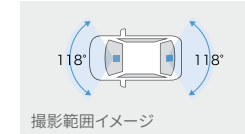

## 【基本機能】

フロント/リア 各200万画素	電子インナーミラー 機能	HDR機能
GPS/Gセンサー	夜間撮影◎ (ナイトクリアVer2搭載)	常時録画/ イベント録画
駐車時録画*2*7	前後方録画	安全運転支援 機能*4