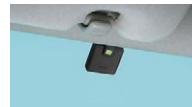

## ETC2.0

本体装着例

ETCアンテナ装着例 光ビーコンユニット装着例

本体装着例

ETCアンテナ装着例

本体装着例

GPS内蔵ETCアンテナ装着例

本体装着例