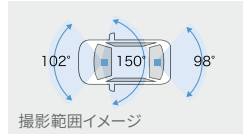

車内カメラ録画イメージ

リアカメラ録画イメージ

【基本機能】

フロント 400万画素	リア/車内 各200万画素	HDR/WDR機能*3
GPS/Gセンサー	夜間撮影◎ (ナイトモード搭載)	常時録画/ イベント録画
駐車時録画*2	前後方+車内録画	安全運転支援 機能*4

703 前後方3カメラ ドライブレコーダー

TZ-DR500 [メーカー]:日本電機サービス

49,830円(消費税抜き45,300円) <412D>

カローラ 2.9H カローラツーリング、カローラスポーツ 3.3H

[保証] TZ用品:3年間