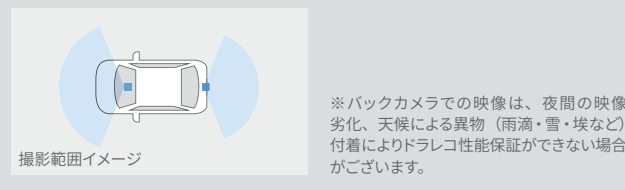

▶工場装着のバックカメラを利用して、後方映像を録画。

【前方映像】 標準機能 販売店装着オプション 機能なし

フルHD/200万画素	HDR機能	GPS/Gセンサー	ナビ連動
常時録画/イベント録画	駐車時録画	周辺環境録画	静止画記録

【後方映像】

30万画素	HDR機能	常時録画/イベント録画	駐車時録画

008 カメラ別体型ドライブレコーダー（ベーシックナビ連動タイプ） ＜バックカメラ利用タイプ＞

44,660円（消費税抜き40,600円）1.4H（V01X）

【設定】ベーシックナビかつナビディスプレイパッケージ（メーカーオプション）付車

除くドラレコセット 002 003 付車

※フィッティングキットを含む価格です。

※本体は、センターコンソールボックス内に装着となります。

※工場装着のバックカメラを利用して、前後同時録画に対応。後方録画はバックカメラ画像となります。

※後方カメラはバックカメラを活用するため、映像（文字）は反転し録画されます。なお、前方録画は、カメラ別体型ドライブレコーダー（DRN-H72N）と同じです。

【保証】トヨタ純正用品:3年間6万km