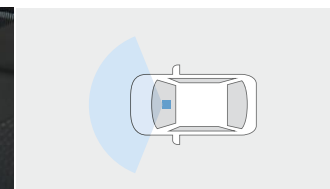

■装着用品・パーツ製造事業者:＜純正用品＞トヨタ自動車株式会社 <TZ><TMP>巻末をご覧ください。 ■〔設定〕のない商品は、全車種に適用です。※商品に関するお問い合わせ先・注意事項については巻末をご覧ください。

本体取り付け例

本体取り付け例

撮影範囲イメージ

標準機能 ■ 機能なし □

フルHD/200万画素	HDR機能	GPS/Gセンサー	ナビ連動
常時録画/ イベント録画*1	駐車時録画	周辺環境録画	静止画記録