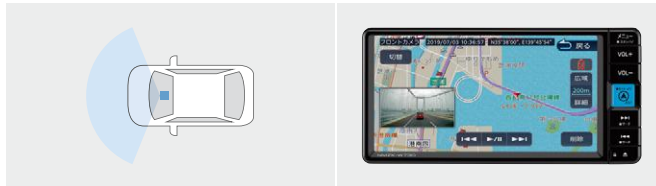

DRIVE RECORDER

フルHD/200万画素	HDR機能	GPS/Gセンサー	ナビ連動
常時録画/ イベント録画	駐車時録画	周辺環境録画	静止画記録

007 カメラ別体型ドライブレコーダー（ベーシックナビ連動タイプ） DRN-H72N

【カラーリング、カローラスポーツ専用】

※カローラはドラレコセットをご用意。

42,900円（消費税抜き39,000円）1.4H（V0UX）

【設定】ベーシックナビ付車。除くドラレコセット 003 付車

※フィッティングキットを含む価格です。

※本体は、センターコンソールボックス内に装着となります。

※画面はハメ込み合成です。また、画面はイメージで実際とは異なる場合があります。

[保証]トヨタ純正用品:3年間6万km

▶工場装着のバックカメラを利用して、後方映像を録画。