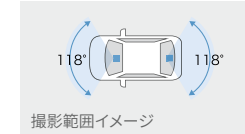

## 【基本機能】

フロント/リア 各200万画素	電子インナーミラー 機能	HDR機能
GPS/Gセンサー	夜間撮影◎ (ナイトクリアver2搭載)	常時録画/ イベント録画
駐車時録画*2*7	前後方録画	安全運転支援 機能*4