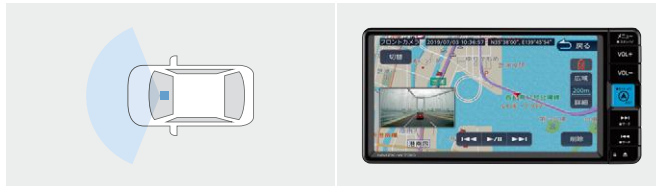

※本製品に接続、視聴可能な機器(および機能、アプリなど)は限られます。使用条件によっては視聴できない場合があります。また一切の動作保証はいたしておりません。

[保証]TMP取り扱い商品:1年間

DRIVE RECORDER

フルHD/200万画素	HDR機能	GPS/Gセンサー	ナビ連動
常時録画/ イベント録画	駐車時録画	周辺環境録画	静止画記録

007 カメラ別体型ドライブレコーダー（ベーシックナビ連動タイプ） DRN-H72N