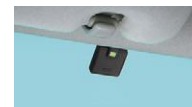

ETCアンテナ装着例

ETCアンテナ装着例