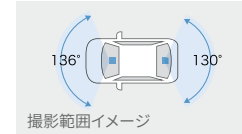

フロントカメラ録画イメージ

リアカメラ録画イメージ

【基本機能】

フロント 200万画素	リア 200万画素	HDR/WDR機能*5
GPS/Gセンサー	夜間撮影◎ (高感度センサー)*6	常時録画/ イベント録画
駐車時録画*2	前方・後方録画	安全運転支援 機能*4

704 前後方2カメラ ドライブレコーダー

TZ-DR210 [メーカー]:コムテック

44,220円(消費税抜き40,200円) <4127>

カローラ 2.4H カローラツーリング、カローラスポーツ 2.8H

[保証] TZ用品:3年間