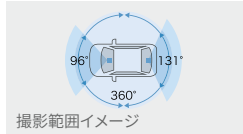

TZ DRIVE RECORDER

360°カメラ録画イメージ

【基本機能】

360°カメラ 360万画素	フロント/リア 各200万画素	HDR/WDR機能*1
GPS/Gセンサー	夜間撮影◎ (赤外線LED搭載)	常時録画/ イベント録画
駐車時録画*2	全周囲+前後方録画	2.7インチ液晶

702 360°カメラ + リヤドライブレコーダー

TZ-DR300 [メーカー]:カーメイト

70,180円(消費税抜き63,800円) <4113>