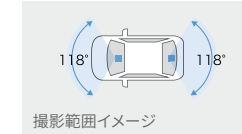

704 前後方2カメラ ドライブレコーダー

TZ-DR210 [メーカー]:コムテック

44,220円(消費税抜き40,200円) <4127>

カローラ 2.4H カローラツーリング、カローラスポーツ 2.8H

[保証] TZ用品:3年間

リアカメラ録画イメージ

フロントカメラ取り付け例

【基本機能】