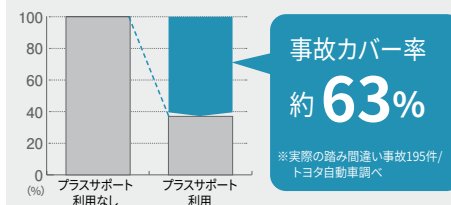

※詳しくは販売店におたずねください。

【保証】トヨタ純正用品:3年間6万km

専用キーでドアを解錠するだけで、『プラスサポート(急アクセル時加速抑制)』を始動。

【急アクセル時加速抑制作動時】

マルチインフォメーションディスプレイ表示

エンジンを始動すると、メーターにプラスサポート始動を示す表示が出たあと、インジケータが点灯しプラスサポートであることを知らせます。

【加速抑制機能なしの場合】

急アクセル時加速抑制の踏み間違い事故カバー率