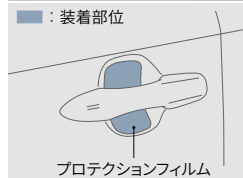

COMFORT

035 プロテクションフィルム(ドアハンドル)

6,600円(消費税抜き6,000円) 0.7H〈S1AR〉

ドアハンドルのくぼみ部分に貼るさりげない見栄えの透明フィルム。ボディカラーの美しさを損なわず、ハンドルを握る際の、ツメなどによるボディへの傷つきを防ぎます。フロント・リヤ各2枚。

材質:ウレタン

※車両になじむ透明フィルムを使用しています。

[保証]トヨタ純正用品:3年間6万km