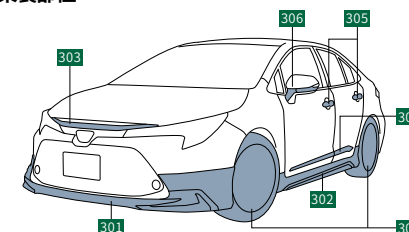

MODELLISTA

301 フロントスポイラー

塗装済 58,300円(消費税抜き53,000円) **0.8H**〈WA1C〉
素地 51,700円(消費税抜き47,000円) **0.8H** **5.2H**〈WB1C〉

材質:樹脂(ABS)+メッキ 地上高:オリジナルより約38mmダウン
全長:オリジナルより約46mmプラス

〔設定〕除くフロントバンパーセット **060** 付車
※塗り分け部分はブラック(202)となります。
〔保証〕TCD:1年間2万km

302 サイドスカート

塗装済 58,300円(消費税抜き53,000円) **1.5H**〈WA21〉
素地 47,300円(消費税抜き43,000円) **1.5H** **6.0H**〈WB21〉

材質:樹脂(ABS) 地上高:オリジナルより約33mmダウン
※塗り分け部分はブラック(202)となります。

〔保証〕TCD:1年間2万km

MODELLISTA PARTS

303 フロントグリルガーニッシュ

25,300円(消費税抜き23,000円) **0.5H**〈WF53〉

材質:樹脂(ABS)+メッキ
〔保証〕TCD:1年間2万km

304 サイドドアガーニッシュ

37,400円(消費税抜き34,000円) **1.5H**〈WF21〉

材質:樹脂(ABS)+メッキ
〔設定〕除くドアエッジプロテクター(フロント) **048** 付車
〔保証〕TCD:1年間2万km

305 ドアハンドルガーニッシュ

13,200円(消費税抜き12,000円) **0.5H**〈WF81〉

材質:樹脂(ABS)+メッキ
※運転席のカギ穴部のパーツはありません。
〔保証〕TCD:1年間2万km

MODELLISTA PARTS

306 ミラーガーニッシュ

17,600円(消費税抜き16,000円) **0.5H**〈WFH1〉

材質:樹脂(ABS)+メッキ
〔設定〕除くウェルカムライト **032** 付車
〔保証〕TCD:1年間2万km

307 LEDライセンスランプ

8,800円(消費税抜き8,000円) **0.5H**〈WC67〉

※写真の色や照度は実際とは異なります。
〔保証〕TCD:1年間2万km

308 18インチ アルミホイール&タイヤセット

1台分 264,000円(消費税抜き240,000円) **0.5H**〈WD81〉

MODELLISTA WingDancerXIII〈ブラック×ポリッシュ〉& TOYO TIRES PROXES Sport
サイズ:18×7.5J&225/40R18 インセット48

〔設定〕W×B、G〔16インチアルミホイール(メーカーオプション)〕付車、除くキー付ホイール
ナット **042** 付車
※価格には、ナット、センターキャップ、バルブも含まれます。

〔保証〕TCD:1年間2万km

309 15インチ アルミホイールセット

1台分 52,800円(消費税抜き48,000円) **2.2H**〈WR51〉

ウェッズ ギルドVT〈ブラック×ポリッシュ〉
サイズ:15×6.5J

〔設定〕G、X、除くG〔16インチアルミホイール(メーカーオプション)〕、キー付ホイール
ナット **042** 付車
※価格には、ナット、センターキャップ、バルブも含まれます。

※タイヤは標準装備されているものをご使用ください。

〔保証〕TCD:1年間2万km

塗装済設定色

- プラチナホワイトパールマイカ(089)
- アティチュードブラックマイカ(218)
- スパークリングブラックパール
  クリスタルシャイン(220) (W×B専用色)

その他のカラーは素地パーツを販売店にて塗装

■ 架装部位