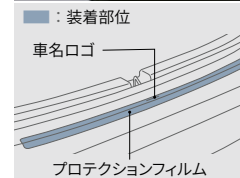

COMFORT

035 プロテクションフィルム(ドアハンドル)

6,600円(消費税抜き6,000円) 0.7H〈S1AR〉

ドアハンドルのくぼみ部分に貼るさりげない見栄えの透明フィルム。ボディカラーの美しさを損なわず、ハンドルを握る際の、ツメなどによるボディへの傷つきを防ぎます。フロント・リヤ各2枚。

材質:ウレタン

※車両になじむ透明フィルムを使用しています。

[保証]トヨタ純正用品:3年間6万km

036 プロテクションフィルム(リヤバンパー)