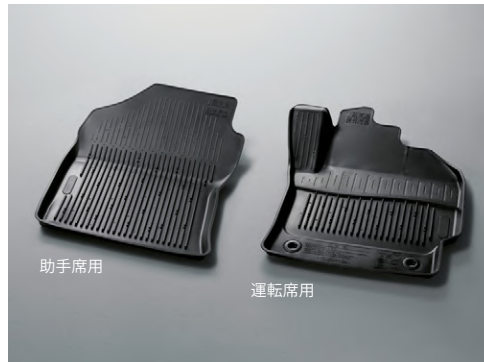

WINTER & SNOW

052 スノー・レジャー用フロアマット(縁高タイプ)

フロント(運転席・助手席)

9,350円(消費税抜き8,500円)〈A2J6〉

縁高&車両専用形状でフロアへの水や汚れの浸入を防ぎ、車内を清潔に保ちます。

色:ブラック 材質:合成ラバー(SBR)

※トヨタ純正フロアマットは難燃性・耐久性等、車両同等の品質基準をクリアしています。他のフロアマット類と重ねて使用しないでください。

※写真は当該車両とは異なります。

[保証]トヨタ純正用品:3年間6万km