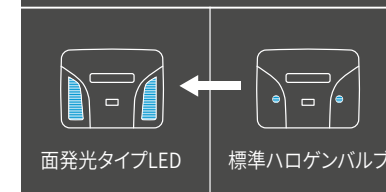

[保証] TCD:1年間2万km

定格入力	70W
最大入力	320W
音圧レベル	87dB/W・m
インピーダンス	4Ω

フロントパーソナルランプ/ルームランプ

装着後

装着前

発光範囲 フロントパーソナルランプ

面発光タイプLED

標準ハロゲンバルブ