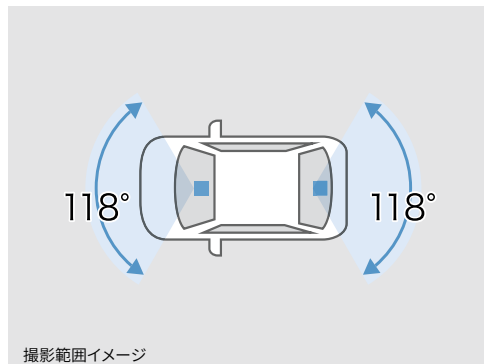

■踏み間違いを検知した時に自車車速約30km/h以下で加速抑制が作動します。(障害物がないシーンでも作動) ■コネクティッドカーのビッグデータをもとに開発し、踏み間違い事故の約63%で作動を期待できます。

詳しくは
動画を
Check! >>>

サポトヨプラス

リヤカメラ録画イメージ

707 回転クッションヒップ型

2,508円(消費税抜き2,280円) (3287)

座面が回転することで身体の向きを簡単に換えられ、乗り降りをサポートする座布団型のクッションです。