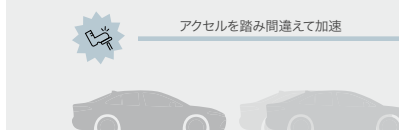

サポトヨプラス+

お悩み別！ 快適なお出かけをお手伝いする用品

サポトヨ

*「サポトヨ」とは「サポトヨトヨタ」の略称です。

詳しくはこちらをCheck!

運転するときに
安心をプラスしたい

乗り降りがつらい

カーブでからだを
支えるのが大変

座っているとお尻や
腰が痛くなる

ちょっとしたお困り
ごとを解決したい

イメージ図

詳しくはこちらを
Check! >>>

■ : サポートクッション部

058 安心ドライブサポートクッション

Luxury(ラグジュアリータイプ) 6,160円(消費税抜き5,600円) (B0F2)

Basic(ベーシックタイプ) 4,290円(消費税抜き3,900円) (B0F1)

踏み間違いの原因のひとつ「足の開き」を補正。筋肉の負担も軽減し、快適・安全な運転をサポートします。枕にも使われるウレタンチップを注入した左右のサポート部が、優しくしっかりと脚部をホールドします。

色:ブラック

材質:【表面素材】スウェード調(Luxury)、ニット(Basic)

取付位置:運転席、助手席

※写真は当該車両とは異なります。

【保証】トヨタ純正用品:1年間

057 プラスサポート用スマートキー

13,530円(消費税抜き12,300円) (0.2H) (M61P)

ドアを解錠するだけで、プラスサポート(急アクセル時加速抑制)を開始させる専用キー。障害物の有無にかかわらず、アクセルの踏みすぎや踏み間違いを検知するとクルマの加速を抑制。警報ブザーとマルチインフォメーションディスプレイ表示でドライバーに注意喚起します。右左折など加速が必要なシーンでは加速が可能です。プラスサポート用スマートキーでドアを解錠した時に自動でプラスサポートが始動するので、面倒な設定も不要です。

色:サテンゴールド サイズ:約L74×W43×H18mm

【設定】除くW×Bのブラインドスポットモニター安心降車アシスト(メーカーオプション)付車

以下のような時には、プラスサポートにならないことがあります。

1. ■登録済みの標準スマートキーが車両の近くにある時
   - ■通常モードで使用したあと、ドアロックしなかった時
2. 必ずプラスサポート用スマートキーのみが車両の近くおよび室内にある状態でご利用ください。プラスサポートにならないときはプラスサポート用スマートキーで一度ドアロック後、再度プラスサポート用スマートキーのみを持った状態でアンロックを行ってください。