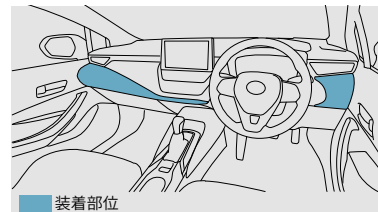

MODELLISTA PARTS

310 インテリアパネルセット

チタニウムグレイン

29,700円(消費税抜き27,000円) 0.4H

〈WE11〉

木目調

24,200円(消費税抜き22,000円) 0.4H

〈WE12〉

色:チタニウムグレイン、木目調
[保証] TCD:1年間2万km

装着部位

317 スピーカーセット
(標準スピーカー交換タイプ)

1台分 46,200円(消費税抜き42,000円)

1.0H 〈WEA1〉

標準スピーカーからの置き換えて、クリアかつ豊かなサウンドを演出します。

セット内容:16cmスピーカー・車両取付ブラケット・ワイヤーハーネス×各4セット(1台分)

〔設定〕ディスプレイオーディオPlus(メーカーオプション)、ディスプレイオーディオ(標準装備・メーカーオプション)付車、除くプレミアムサウンド8chスピーカー&ダブルツイーターシステム(販売店装着オプション)付車
※大音量を出されるとお使いのオーディオシステムに負担をかけ、故障の原因になることがあります。適度な音量でお楽しみください。

[保証] TCD:1年間2万km

定格入力	70W
最大入力	320W
音圧レベル	87dB/W・m
インピーダンス	4Ω

発光範囲 フロントパーソナルランプ

311 LEDルームランプセット
(面発光タイプ)

35,200円(消費税抜き32,000円) 0.5H

〈WE21〉

レンズ全面がムラなく光る面発光タイプのLEDルームランプ。広範囲に明るく照らし、室内の視認性が向上します。
セット内容:フロントパーソナルランプ(2灯)、ルームランプ(1灯)、ラゲージルームランプ(1灯)

LED:ホワイト

〔設定〕除くイルミネーテッドエントリーシステム(メーカーオプション)付車

※エンジン始動時や電圧が安定しない時などに、光がちらついて見える場合がありますが、製品の異常ではありません。

※写真の色や照度は実際とは異なります。

※写真は当該車両とは異なります。

[保証] TCD:1年間2万km