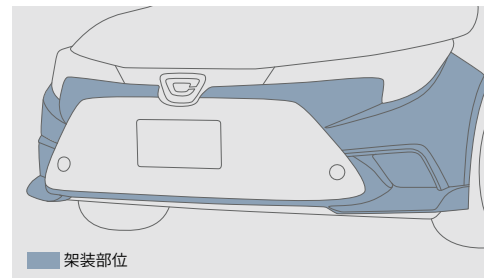

EXTERIOR

※写真はカラーラ ツーリング特別仕様車 ACTIVE SPORTです。

アクティブな走りを予感させるフロントフェイス。

ボディサイドへとスムーズに連なっていく独自のデザインにより、スタイリッシュな表情を実現しています。

060 フロントバンパーセット 2024年6月発売予定

58,300円(消費税抜き53,000円) 2.5H<FFCU>

特別仕様車 ACTIVE SPORTのために特別にデザインしたフロントバンパーを、販売店装着オプションとしてもご用意しています。

[保証]トヨタ純正用品:3年間6万km

架装部位

ILLUMINATION

032 ウェルカムライト(運転席・助手席側)

26,400円(消費税抜き24,000円) 2.1H<G1K0>

スマートキーを携帯して近づくと、ワイヤレス機能にてドアロックを解除すると、ドアミラーから白色LEDの白い光がさし、「おもてなし」を演出します。夜間の乗車時に便利です。なお、イグニッションをONにすると消灯します。

色:ホワイト(LED)

※写真はドアミラーが格納されていないときの照射状態です。

※写真はカラーラ ツーリングです。

※写真の色や照度は実際とは異なります。

[保証]トヨタ純正用品:3年間6万km

ドア開閉時

033 インテリアイルミネーション(ホワイト)

16,500円(消費税抜き15,000円) 1.0H<B9E8>

ドアオープン時に間接照明でホワイトの光が足元を照らし、ドアクローズ後は一定の時間経過後に徐々に減光・消灯します。また、走行中は減光点灯し、スイッチの操作により点灯・消灯の切り替えが可能です。

※写真の色や照度は実際とは異なります。

[保証]トヨタ純正用品:3年間6万km