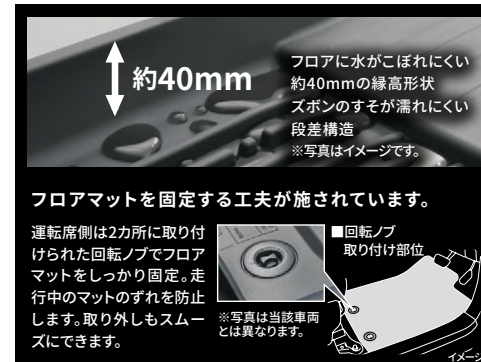

053 合金鋼チェーンスペシャル

20,240円(消費税抜き18,400円)〈V1CA〉

■適応サイズは、新車標準ホイール・タイヤを基準にしています。ホイール・タイヤの種類(特に冬用タイヤ)・メーカーによっては装着できない場合があります。詳しくは販売店にお問い合わせください。

■アルミホイールにチェーンを取り付けると、ホイールに傷がつく恐れがあります。

※写真のディスクホイールおよびタイヤについては当該車両とは異なります。

[保証]トヨタ純正用品:1年間