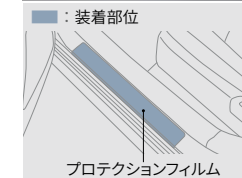

037 プロテクションフィルム(ロッカー)

7,700円(消費税抜き7,000円) 1.4H〈S1BE〉

乗り降りの際に靴や荷物などによるロッカー部への傷つきを防止。さりげない見栄えの透明フィルムを採用しています。

フロント・リヤ各2枚。

材質:ウレタン

※車両になじむ透明フィルムを使用しています。

[保証]トヨタ純正用品:3年間6万km