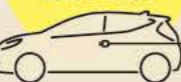

ガソリンを  
電気に変換!  
長期間の災害時に  
役立つ電源!

電力供給時間

約5.0日

(ガソリン満タン/消費電力400W時)  
※アクアの場合  
詳しくはスタッフまでおたずねください

03

車両周囲の静止物を検知して、  
衝突被害の軽減に寄与

パーキングサポートブレーキ(周囲静止物)  
トヨタ初<sup>\*2</sup> [全車にメーカーオプション] \*2. 2021年7月現在。